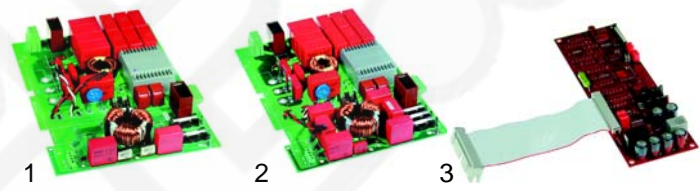

Abb.	Bestell-Nr.	Beschreibung	Gerätetyp	Vergl.-Nr.
1	378001	Fühler Spule	5,0kW	100114
2	378002	Fühler Kühlblech	3,5kW, 5,0kW	100126
3	378003	Fühler	2,5kW, 3,0kW	100127

Abb.	Bestell-Nr.	Beschreibung	Gerätetyp	Vergl.-Nr.
1	401497	Leistungsplatine	3,5kW	100620
2	401498	Leistungsplatine	5,0kW	100120
3	401499	Steuerplatine	3,5kW, 5,0kW	100119

Abb.	Bestell-Nr.	Beschreibung	Gerätetyp	Vergl.-Nr.
1	601337	Lüfter	2,5kW, 3,0kW	500103
2	601335	Lüfter 80x80mm	3,5kW,	100301
3	601336	Lüfter 60x60mm	5,0kW	100302

Abb.	Bestell-Nr.	Beschreibung	Gerätetyp	Vergl.-Nr.
1	401500	Anzeige		100129
2	401502	Transistor	3,5kW,	100115
3	401501	Gleichrichter	5,0kW	100116
4	359906	LED		100128