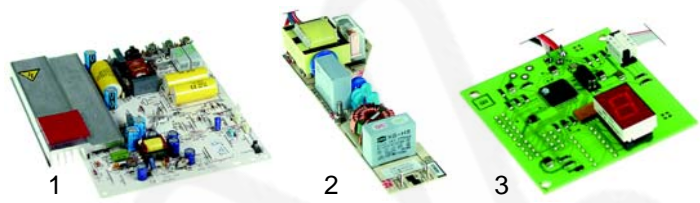

GEV Großküchen-Ersatzteil-Vertriebs GesmbH

Austraße 12
5110 Oberndorf
Österreich

Telefon: +43 (0)6272 6688-0
Telefax: +43 (0)6272 6688-14
E-Mail: office@gev.at
Internet: www.gev.at

Artikel-Nr.: 0111321

Abb.	Bestell-Nr.	Beschreibung	Gerätetyp	Vergl.-Nr.
1	401495	Leistungsplatine	2,5kW	500236
2	401494	Drosselplatine	3,0kW	500736
3	401496	Steuerplatine		500235

Abb.	Bestell-Nr.	Beschreibung	Gerätetyp	Vergl.-Nr.
1	378001	Fühler Spule	5,0kW	100114
2	378002	Fühler Kühlblech	3,5kW, 5,0kW	100126
3	378003	Fühler	2,5kW, 3,0kW	100127

Abb.	Bestell-Nr.	Beschreibung	Gerätetyp	Vergl.-Nr.
1	401497	Leistungsplatine	3,5kW	100620
2	401498	Leistungsplatine	5,0kW	100120
3	401499	Steuerplatine	3,5kW, 5,0kW	100119