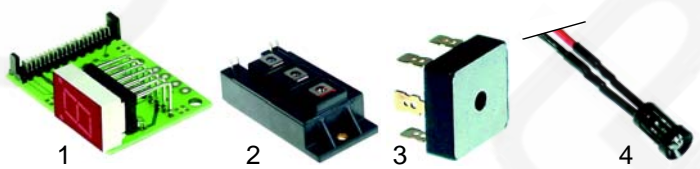

Abb.	Bestell-Nr.	Beschreibung	Gerätetyp	Vergl.-Nr.
1	601337	Lüfter	2,5kW, 3,0kW	500103
2	601335	Lüfter 80x80mm	3,5kW,	100301
3	601336	Lüfter 60x60mm	5,0kW	100302

Abb.	Bestell-Nr.	Beschreibung	Gerätetyp	Vergl.-Nr.
1	401500	Anzeige		100129
2	401502	Transistor	3,5kW,	100115
3	401501	Gleichrichter	5,0kW	100116
4	359906	LED		100128