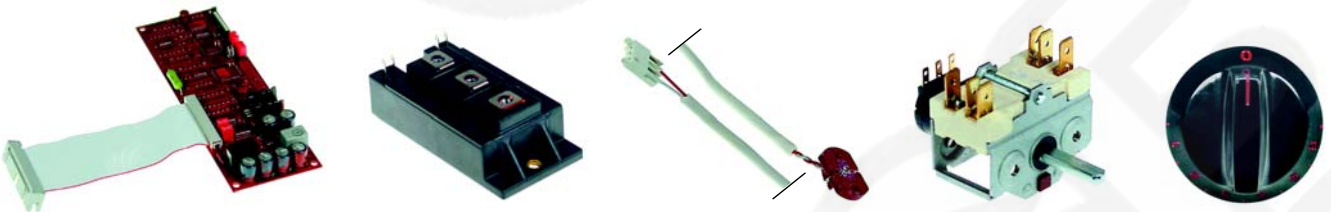

Ersatzteile passend für Einzelgeräte

G.E.V. Großküchen-Ersatzteil-Vertrieb GmbH

Robert-Koch-Straße 3a
82152 Planegg/München
Deutschland

Telefon: +49 (0)89 745572-0
Telefax: +49 (0)89 745572-82
E-Mail: info@gev-online.de
Internet: www.gev-online.de

GEV GmbH Ersatzteile und Zubehör

Kanalstraße 14
5745 Safenwil
Schweiz

Telefon: +41 (0)62 7972506
Telefax: +41 (0)62 7972507
E-Mail: info@gev.ch
Internet: www.gev.ch

GEV Großküchen-Ersatzteil-Vertriebs GesmbH

Austraße 12
5110 Oberndorf
Österreich

Telefon: +43 (0)6272 6688-0
Telefax: +43 (0)6272 6688-14
E-Mail: office@gev.at
Internet: www.gev.at

Artikel-Nr.: 0111321