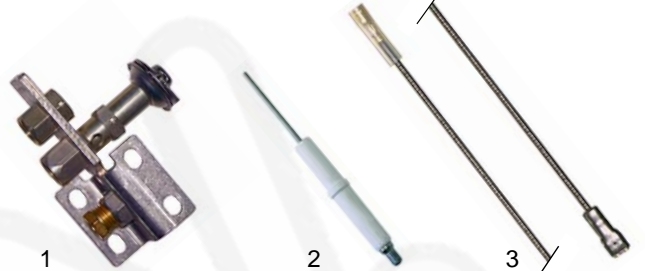

Abb.	Best.-Nr.	Beschreibung	Gerätetyp	Ver.-Nr.
1	100706	Zündkerze	GM2532, GMD2532	33110002
2	100015	Zündkabel	GM2542, GMD2542	30140002
3	102069	Thermoelement	Universal	17100001

Abb.	Best.-Nr.	Beschreibung	Gerätetyp	Ver.-Nr.
1	101434	Minisregler		00032390
2	101136	Abdeckung mit Piezozünder	Universal	00032410
3	101774	Abdeckung		00032420