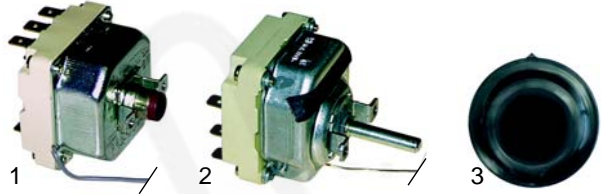

Abb.	B.-Nr.	Beschreibung	Gerätetyp	Vergl.-Nr.
1	390176	Sicherheitsthermostat	Universal	3277, 22130001
2	390174	Thermostat, 1-polig		3323, 22140001
3	110005	Knebel, 55mm	EB6	00033241
4	110006	Knebel, 60mm	EB8-EB12, EM_	00033250