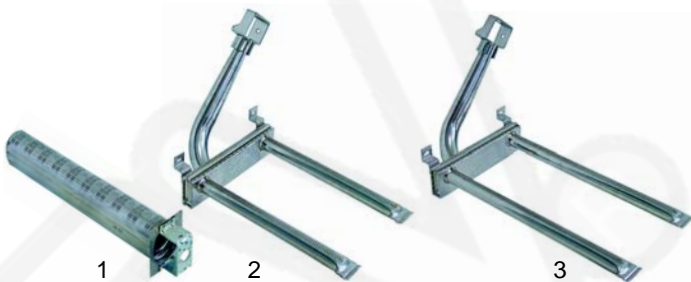

Artikel-Nr.: 0110041

F Friteusen (Gas)

Passend für Elframo

Abb.	Bestell-Nr.	Beschreibung	Gerätetyp	Vergleichs-Nr.
1	105382	Brenner	GM10/20/25	15100001
2	105383	Brenner	GM2532/ GMD2532	15100003
3	105384	Brenner	GM2542/ GMD2542	15100004