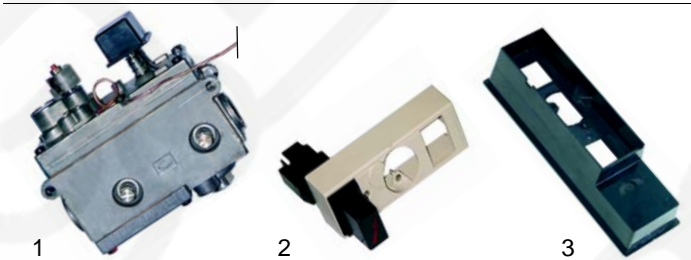

Abb.	Best.-Nr.	Beschreibung	Gerätetyp	Ver.-Nr.
1	100706	Zündkerze	GM2532, GMD2532	33110002
2	100015	Zündkabel	GM2542, GMD2542	30140002
3	102069	Thermoelement	Universal	17100001

Abb.	Best.-Nr.	Beschreibung	Gerätetyp	Ver.-Nr.
1	101434	Minisregler		00032390
2	101136	Abdeckung mit Piezozünder	Universal	00032410
3	101774	Abdeckung		00032420