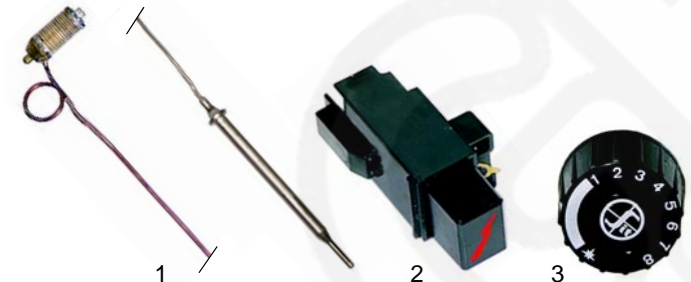

Abb.	Bestell-Nr.	Beschreibung	Gerätetyp	Vergleichs-Nr.
1	100049	Zünderbrenner	GM10/20,	00032790
2	100701	Zündkerze	GM25/35,	33110001
3	100025	Zündkabel	GM50	-

Abb.	Bestell-Nr.	Beschreibung	Gerätetyp	Vergleichs-Nr.
1	102105	Sensor		16100030
2	100001	Piezozünder	Universal	00032460
3	110068	Knebel		16100003