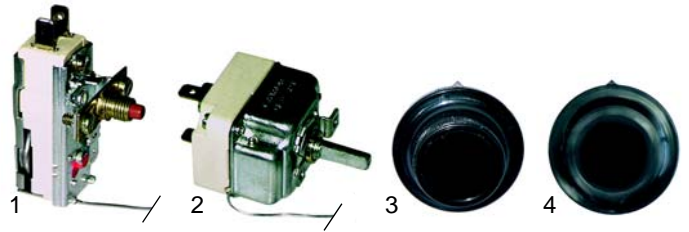

Abb.	Bestell-Nr.	Beschreibung	Gerätetyp	Vergl.-Nr.
1	416782	3300W/230V	EM20 (9,9kW)	00033151
2	416783	5500W/230V	EM20 (15kW)	00033154, 00033155

Abb.	Bestell-Nr.	Beschreibung	Gerätetyp	Vergl.-Nr.
1	345016	Schalter, 1-polig	Universal	25100001
2	345017	Schalter, 3-polig		25110001
3	110056	Knebel		00006500