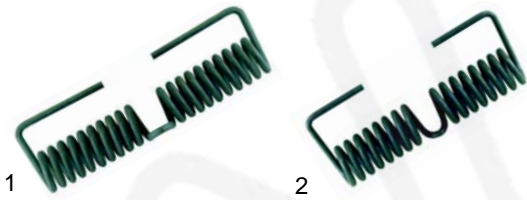

Abb.	Bestell-Nr.	Beschreibung	Gerätetyp	Vergl.-Nr.
1	390187	Sicherheitsthermostat	P2/P3/P4/P6, Maxigrill	PR10015
2	360149	Timer		PR40014
3	110889	Knebel		PR40016

Pos.	Bestell-Nr.	Beschreibung	Gerätetyp	Vergleichs-Nr.
1	693047	Isolierteil		PR405/6 PR405/7