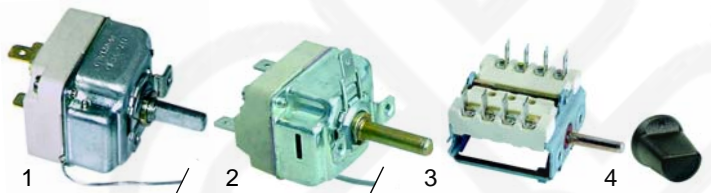

Abb.	Bestell-Nr.	Beschreibung	Gerätetyp	Vergl.-Nr.
1	416148	800W/230V (unten)	Serie „E“ Serie „S“	PR10013
1	416145	1000W/230V (unten)		PR10003
2	416146	1200W/230V (unten)		PR103/1

Abb.	Bestell-Nr.	Beschreibung	Gerätetyp	Vergl.-Nr.
1	416173	850W/230V (unten)	DLV, DLA	PR13007
2	390187	Sicherheitsthermostat	Serie „E“/„S“, DLV, DLA	PR10015
3	359140	Signallampe		PR10010
4	359139	Signallampe		PR10006

Abb.	Bestell-Nr.	Beschreibung	Gerätetyp	Vergl.-Nr.
1	375002	Thermostat, 300°C	Serie „E“/„S“	PR10009
2	375253	Thermostat, 480°C	Ceran DLV	PR13012
3	300124	Schalter	Serie „E“/DLV	PR10007
4	110374	Knebel	DLV, Stahl DLA	PR10008