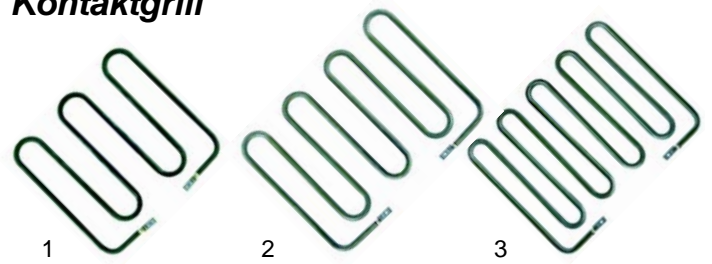

Artikel-Nr.: 0110061

Toaster

Abb.	Bestell-Nr.	Beschreibung	Gerätetyp	Vergleichs-Nr.
1	416142	800W/230V	P2/P4	P40004
2	416143	1000W/230V	P3/P6	P404/1
3	416144	300W/115	Maxigrill	PR4G015

Kontaktgrill

Abb.	Bestell-Nr.	Beschreibung	Gerätetyp	Vergl.-Nr.
1	416145	1000W/230V (oben)	Serie „E“ Serie „S“	PR10003
2	416146	1200W/230V (oben)		PR103/1
3	416147	1500W/230V		PR103/2