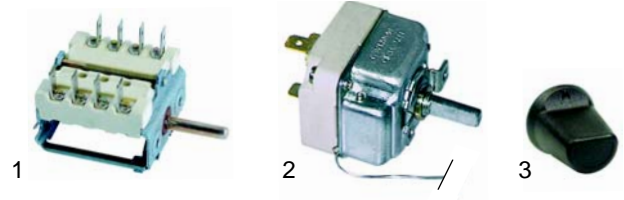

Crêpes-Geräte (Elektro)

Abb.	Bestell-Nr.	Beschreibung	Gerätetyp	Vergl.-Nr.
1	416636	2000W/230V		PR30001
2	390187	Sicherheitsthermostat		PR10015
3	359140	Signallampe	D3S	PR10010
4	359139	Signallampe		PR10006