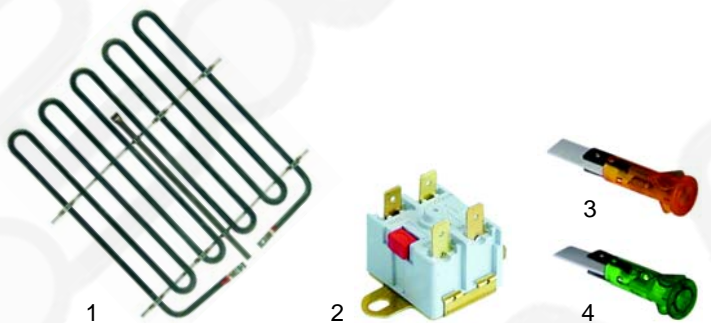

Abb.	Bestell-Nr.	Beschreibung	Gerätetyp	Vergl.-Nr.
1	416148	800W/230V (unten)	Serie „E“ Serie „S“	PR10013
1	416145	1000W/230V (unten)		PR10003
2	416146	1200W/230V (unten)		PR103/1

Abb.	Bestell-Nr.	Beschreibung	Gerätetyp	Vergl.-Nr.
1	416173	850W/230V (unten)	DLV, DLA	PR13007
2	390187	Sicherheitsthermostat	Serie „E“/„S“, DLV, DLA	PR10015
3	359140	Signallampe		PR10010
4	359139	Signallampe		PR10006