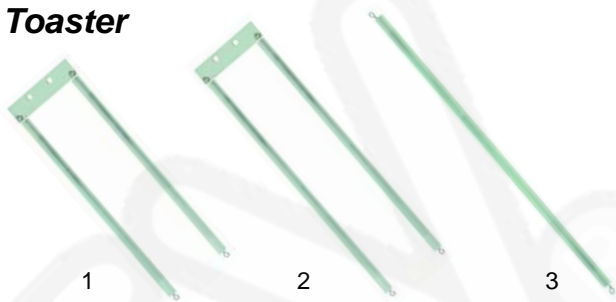

Artikel-Nr.: 0110061

Toaster

Abb.	Bestell-Nr.	Beschreibung	Gerätetyp	Vergleichs-Nr.
1	416142	800W/230V	P2/P4	P40004
2	416143	1000W/230V	P3/P6	P404/1
3	416144	300W/115	Maxigrill	PR4G015

Kontaktgrill

Abb.	Bestell-Nr.	Beschreibung	Gerätetyp	Vergl.-Nr.
1	416145	1000W/230V (oben)	Serie „E“ Serie „S“	PR10003
2	416146	1200W/230V (oben)		PR103/1
3	416147	1500W/230V		PR103/2