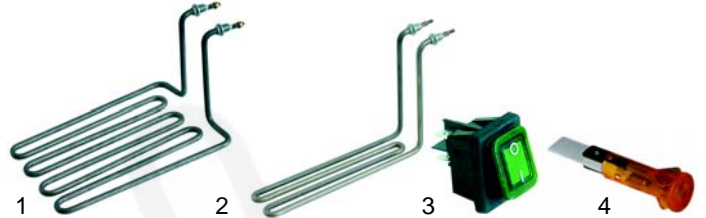

Abb.	Bestell-Nr.	Beschreibung	Gerätetyp	Vergl.-Nr.
1	300124	Schalter		PR10007
2	375002	Thermostat, 300°C	D3S	PR10009
3	110374	Knebel		PR10008

Friteusen

Abb.	Bestell-Nr.	Beschreibung	Gerätetyp	Vergleichs-Nr.
1	416150	2800W/230V	F4	PR70001
2	416151	1600W/230V	F6/F8	PR70002
3	345645	Schalter	F4, F6, F8	PR60008
4	359140	Signallampe		PR10010