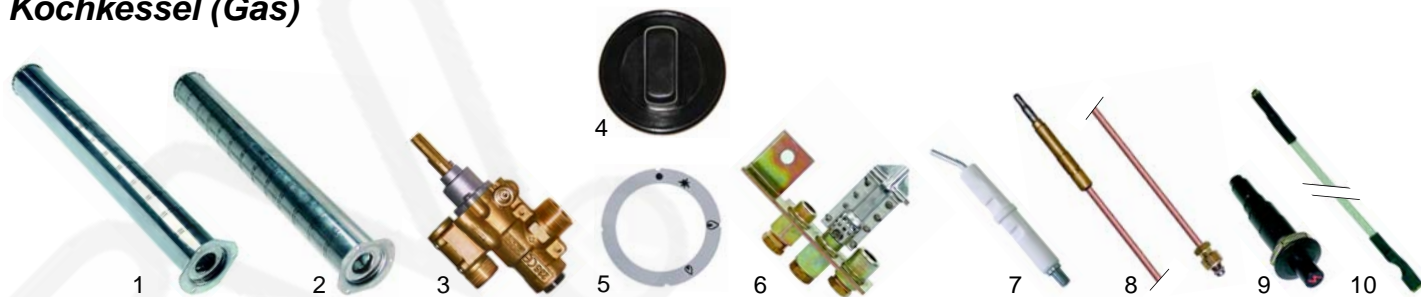

Artikel-Nr.: 0110611

Kochkessel (Gas)

Abb.	Bestell-Nr.	Beschreibung	PQF100GD/IG	PQF100GDA/IGA	PQF150GD/IG	PQF150GDA/IGA	PQF200GD/IG	PQF200GDA/IGA	PQF300GD/IG	PQF300GDA/IGA	PQF400GD/IG	PQF400GDA/IGA	PQF500GD/IG	PQF500GDA/IGA	Vergleichs-Nr.
1	105697	Brenner	X	X	X	X									09485
2	105920	Brenner					X	X	X	X	X	X	X	X	10053
3	101091	Gashahn	X	X	X	X	X	X	X	X	X	X	X	X	10038
4	110080	Knebel	X	X	X	X	X	X	X	X	X	X	X	X	15738
5	110082	Symbol	X	X	X	X	X	X	X	X	X	X	X	X	
6	102800	Zündbrenner	X	X	X	X	X	X	X	X	X	X	X	X	08122
7	100706	Zündkerze	X	X	X	X	X	X	X	X	X	X	X	X	101050
8	102077	Thermoelement	X	X	X	X	X	X	X	X	X	X	X	X	10070
9	100009	Piezozünder	X	X	X	X	X	X	X	X	X	X	X	X	16132
10	100175	Zündkabel	X	X	X	X	X	X	X	X	X	X	X	X	08053