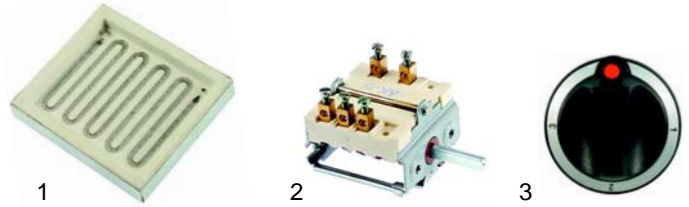

Gyros-Grills (Elektro)

Abb.	Bestell-Nr.	Beschreibung	Gerätetyp	Vergleichs-Nr.
1	490142	750W/230V		24017550
2	300022	Schalter	PDE300 PDE400	10010303
3	111540	Knebel		24016101

Abb.	Bestell-Nr.	Beschreibung	Gerätetyp	Vergleichs-Nr.
1	693194	Glas	PDE300	24019502
2	693195	Glas	PDE400	24029502