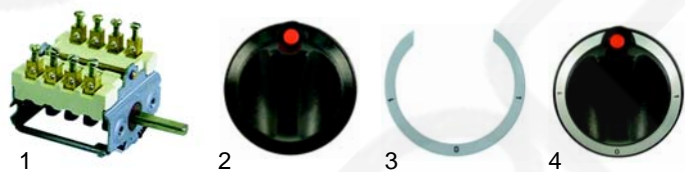

Abb.	Bestell-Nr.	Beschreibung	Gerätetyp	Vergleichs-Nr.
1	693427	Griff	FPE/FMP100	13120106
2	693196	Tür kpl.	FMP100	22200080

Abb.	Bestell-Nr.	Beschreibung	Gerätetyp	Vergleichs-Nr.
1	300021	Schalter	Universal	10010304
2	111542	Knebel	FMP100	24016106
3	111545	Symbol		24106102
4	111546	Knebel	FPE__	24106100