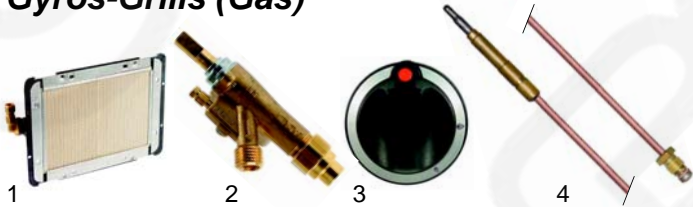

Pizza-Öfen (Elektro)

Abb.	Best-Nr.	Beschreibung	Gerätetyp	Ver.-Nr.
1	416865	1500W/230V (oben)	FMP100	22207023
2	416866	2250W/230V (Mitte+unten)		22207024

Abb.	Bestell-Nr.	Beschreibung	Gerätetyp	Vergleichs-Nr.
1	300026	Schalter		10010302
2	111552	Knebel	PSH100	24016100
3	359140	Signallampe		10080004

Abb.	Bestell-Nr.	Beschreibung	Gerätetyp	Vergleichs-Nr.
1	375672	Thermostat		10100004
2	111541	Knebel	PSH100	26106000
3	375673	Sich.-thermostat		10100100

Gyros-Grills (Gas)

Abb.	Bestell-Nr.	Beschreibung	Gerätetyp	Vergleichs-Nr.
1	105586	Brenner	PDG202	11070001
2	106013	Gashahn	PDG302/3	11030602
3	111775	Knebel	PDG302D/3D	
4	102034	Thermoelement	PDG402/3	11060004