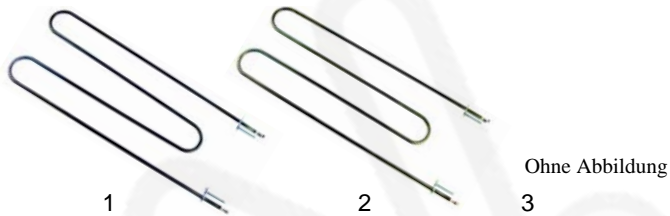

Abb.	Bestell-Nr.	Beschreibung	Gerätetyp	Vergleichs-Nr.
1	105591	Brennergitter	PDG303	24010371
2	105592	Brennergitter	PDG303D	24010510
3	105593	Brennergitter	PDG403	24020310
4	693428	Fettauffangschale	Universal	24010310