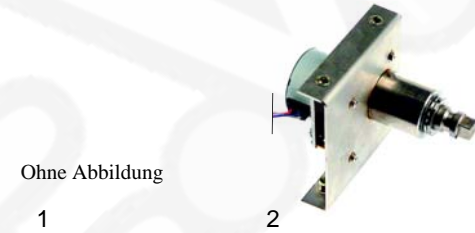

Gyros-Grills (Mechanik)

Ohne Abbildung

Abb.	Bestell-Nr.	Beschreibung	Gerätetyp	Vergl.-Nr.
1	500606	Motor/kpl.	PDG202/302/402 PDE300/400	24011340
2	500607	Motor/kpl.	PDG203/303/403	24023040