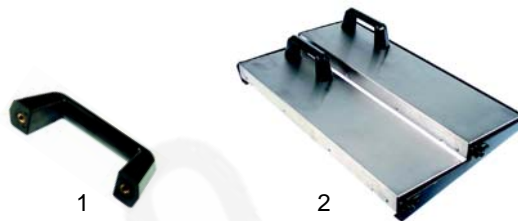

Abb.	Bestell-Nr.	Beschreibung	Gerätetyp	Vergleichs-Nr.
1	375674	Thermostat, 90°	FPE__10	10100003
2	111547	Knebel		24106110

Abb.	Bestell-Nr.	Beschreibung	Gerätetyp	Vergleichs-Nr.
1	375027	Thermostat	Universal	10100002
2	111542	Knebel	FMP100	24016106
3	111543	Symbol		22206002
4	111544	Knebel	FPE__	22206000