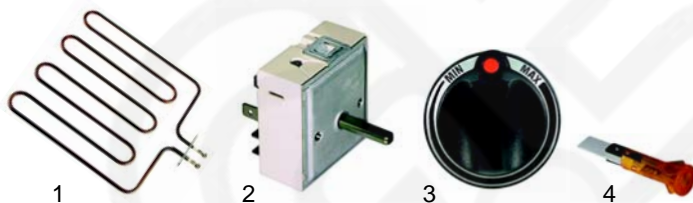

Abb.	Bestell-Nr.	Beschreibung	Gerätetyp	Vergleichs-Nr.
1	850062	Schamottstein	FMP100	22209053
2	850063	Schamottstein	FPE__	22319052

Abb.	Bestell-Nr.	Beschreibung	Gerätetyp	Vergleichs-Nr.
1	346401	Schalter/grün	FPE__	10010112
2	346402	Schalter/rot		10010113

Salamander (Elektro)

Abb.	Bestell-Nr.	Beschreibung	Gerätetyp	Vergleichs-Nr.
1	416870	1750W/230V		24507022
2	380015	Energeregler	PSE100 PSE200	10091000
3	111551	Knebel		24506020
4	359140	Signallampe		10080004