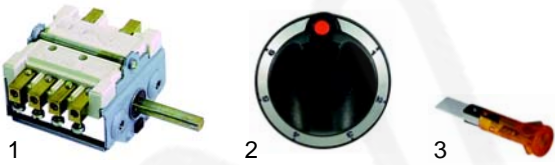

Pizza-Öfen (Elektro)

Abb.	Best-Nr.	Beschreibung	Gerätetyp	Ver.-Nr.
1	416865	1500W/230V (oben)	FMP100	22207023
2	416866	2250W/230V (Mitte+unten)		22207024

Abb.	Bestell-Nr.	Beschreibung	Gerätetyp	Vergleichs-Nr.
1	300026	Schalter		10010302
2	111552	Knebel	PSH100	24016100
3	359140	Signallampe		10080004