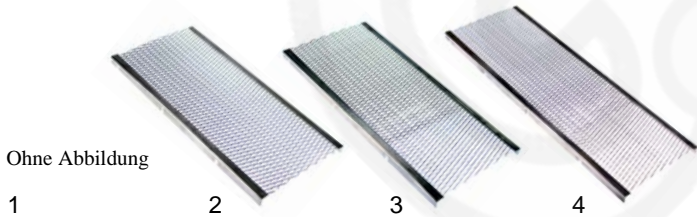

Abb.	Bestell-Nr.	Beschreibung	Gerätetyp	Vergleichs-Nr.
1	375672	Thermostat		10100004
2	111541	Knebel	PSH100	26106000
3	375673	Sich.-thermostat		10100100

Gyros-Grills (Gas)

Abb.	Bestell-Nr.	Beschreibung	Gerätetyp	Vergleichs-Nr.
1	105586	Brenner	PDG202	11070001
2	106013	Gashahn	PDG302/3	11030602
3	111775	Knebel	PDG302D/3D	
4	102034	Thermoelement	PDG402/3	11060004