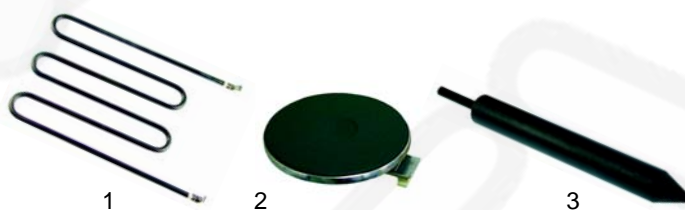

Abb.	Bestell-Nr.	Beschreibung	Gerätetyp	Vergleichs-Nr.
1	301005	Schalter	PSK100	10010200
2	359140	Signallampe/gelb		10080004
3	380015	Energieregler		10091000
4	111551	Knebel		24506020

Hot dog-Geräte (Elektro)