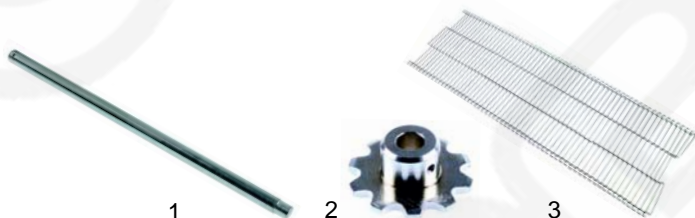

Abb.	Bestell-Nr.	Beschreibung	Gerätetyp	Vergleichs-Nr.
1	300022	Schalter	PEK100,	10010303
2	111540	Knebel	PEK101	24016101
3	359140	Signallampe/gelb	PEK100	10080004
4	359138	Signallampe/rot	PEK101	10080002