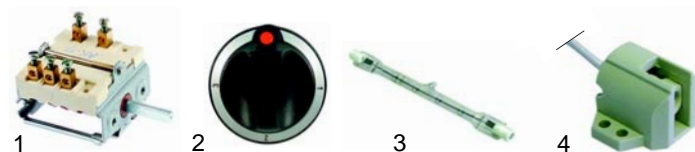

Hamburgerwärmer/Frittenwärmer (Elektro)

Abb.	Bestell-Nr.	Beschreibung	Gerätetyp	Vergleichs-Nr.
1	300022	Schalter	PMH100 PMP100	10010302
2	111540	Knebel		24016101
3	359620	Halogenlampe		10080106
4	359649	Sockel		10081001