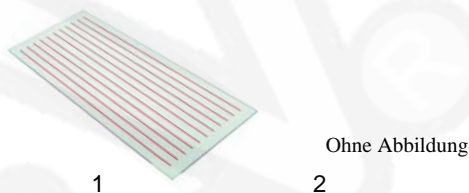

Abb.	Bestell-Nr.	Beschreibung	Gerätetyp	Vergleichs-Nr.
1	693427	Griff	FPE/FMP100	13120106
2	693196	Tür kpl.	FMP100	22200080

Abb.	Bestell-Nr.	Beschreibung	Gerätetyp	Vergleichs-Nr.
1	300021	Schalter	Universal	10010304
2	111542	Knebel	FMP100	24016106
3	111545	Symbol		24106102
4	111546	Knebel	FPE__	24106100