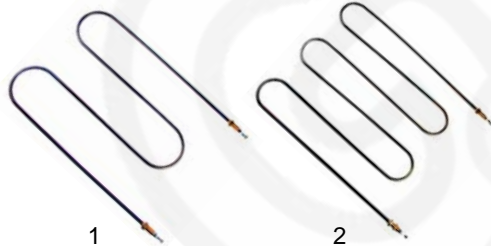

Pizza-Öfen (Elektro)

Abb.	Best-Nr.	Beschreibung	Gerätetyp	Ver.-Nr.
1	416865	1500W/230V (oben)	FMP100	22207023
2	416866	2250W/230V (Mitte+unten)		22207024

Abb.	Bestell-Nr.	Beschreibung	Gerätetyp	Vergleichs-Nr.
1	300026	Schalter		10010302
2	111552	Knebel	PSH100	24016100
3	359140	Signallampe		10080004