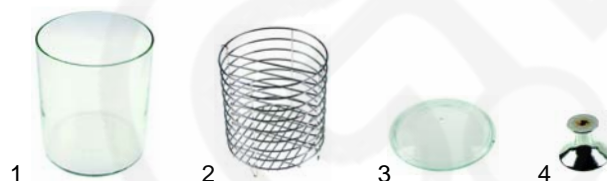

Abb.	Bestell-Nr.	Beschreibung	Gerätetyp	Vergleichs-Nr.
1	416863	1500W/230V	PSH100	24207022
2	490012	1500W/230V		10071151
3	693189	Aluminiumspieß		24203001

Abb.	Bestell-Nr.	Beschreibung	Gerätetyp	Vergleichs-Nr.
1	693190	Glas	PSH100	24209022
2	693191	Gittereinsatz		24203021
3	693192	Deckel		24209025
4	693193	Knopf		13120107