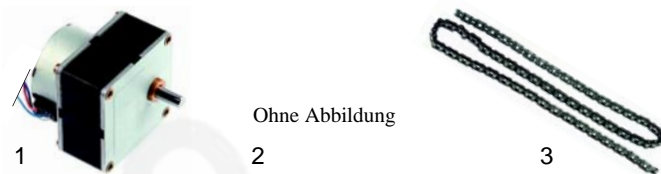

Rollergrills (Elektro)

Abb.	Bestell-Nr.	Beschreibung	Gerätetyp	Vergleichs-Nr.
1	416862	600W/230V	PSK100	24307022
2	693185	Rohr		24303000
3	693186	Seegering		13130025

Abb.	Bestell-Nr.	Beschreibung	Gerätetyp	Vergleichs-Nr.
1	500605	Motor	PSK100	10130100
2	693187	Zahnrad		24303006
3	693188	Kette		24303020