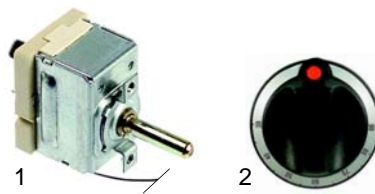

Abb.	Bestell-Nr.	Beschreibung	Gerätetyp	Vergleichs-Nr.
1	375674	Thermostat, 90°	FPE__10	10100003
2	111547	Knebel		24106110

Abb.	Bestell-Nr.	Beschreibung	Gerätetyp	Vergleichs-Nr.
1	375027	Thermostat	Universal	10100002
2	111542	Knebel	FMP100	24016106
3	111543	Symbol		22206002
4	111544	Knebel	FPE__	22206000