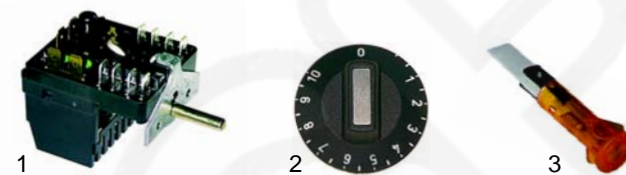

## Wurstbräter (Elektro)

Abb.	Bestell-Nr.	Beschreibung	Gerätetyp	Vergleichs-Nr.
1	415343	1500W/230V		0421000
2	415344	2500W/230V	0271_	0421100
3	415346	2500W/230V	0272_	0421300

Abb.	Bestell-Nr.	Beschreibung	Gerätetyp	Vergleichs-Nr.
1	101073	Gashahn		0431200, 0431210
2	110148	Knebel	0260_	0431220
3	102054	Thermoelement	0269_	0431410
4	102067	Mutter, M8x1	0270_	