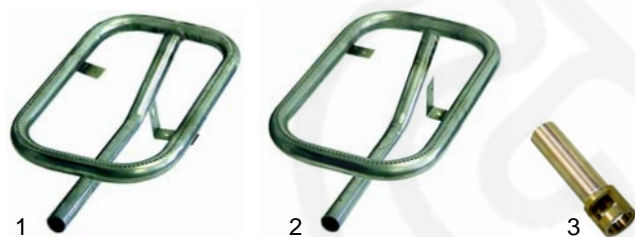

Abb.	Bestell-Nr.	Beschreibung	Gerätetyp	Vergleichs-Nr.
1	101219	Brenner		0434240
2	101400	Injektor	0251_	0431420
3	101194	Gashahn	0255_	0431100, 0431110
4	110147	Knebel	0256,	0431120
5	101051	Magnetspule	0257	

## Wurstbräter (Gas)

Abb.	Bestell-Nr.	Beschreibung	Gerätetyp	Vergl.-Nr.
1	104221	Brenner (Aluminium)	0260	0431260
2	104222	Brenner (Edelstahl)	0269, 0270	0431270
3	101400	Injektor	Universal	0431430