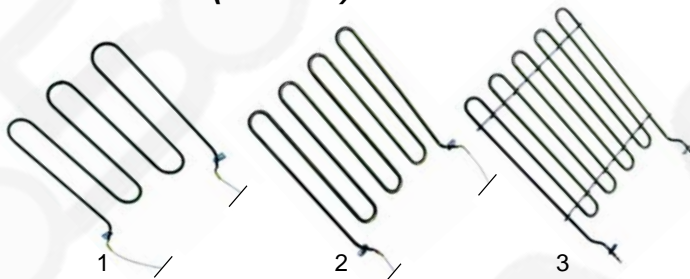

## Wurstbräter (Elektro)

Abb.	Bestell-Nr.	Beschreibung	Gerätetyp	Vergleichs-Nr.
1	415343	1500W/230V		0421000
2	415344	2500W/230V	0271_	0421100
3	415346	2500W/230V	0272_	0421300

Abb.	Bestell-Nr.	Beschreibung	Gerätetyp	Vergleichs-Nr.
1	101073	Gashahn		0431200, 0431210
2	110148	Knebel	0260_	0431220
3	102054	Thermoelement	0269_	0431410
4	102067	Mutter, M8x1	0270_	