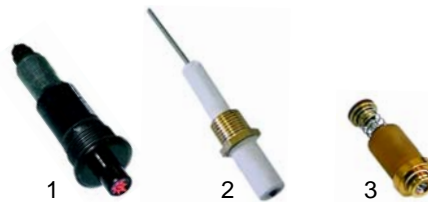

## Rostbräter (Gas)

Abb.	Bestell-Nr.	Beschreibung	Gerätetyp	Vergleichs-Nr.
1	104218	Brenner	0282_	0433282
2	104220	Brenner	0280-/0285_, 0286_	0433280
3	101400	Injektor	Knebel	0431430

Abb.	Bestell-Nr.	Beschreibung	Gerätetyp	Vergl.-Nr.
1	100005	Piezozünder		0401000
2	100743	Zündkerze	0260_	0401120
3	101051	Magnetspule, 11mm	0269_	0431440
			0270_	