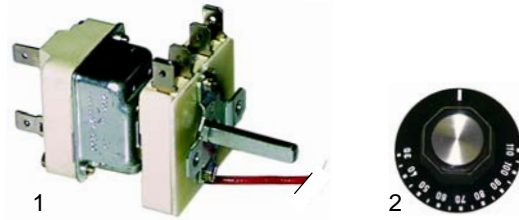

Abb.	Bestell-Nr.	Beschreibung	Gerätetyp	Vergl.-Nr.
1	375114	Thermostat, 1-polig	0250_, 0252_, 0253_, 0254	0422100
2	110119	Knebel		0422120