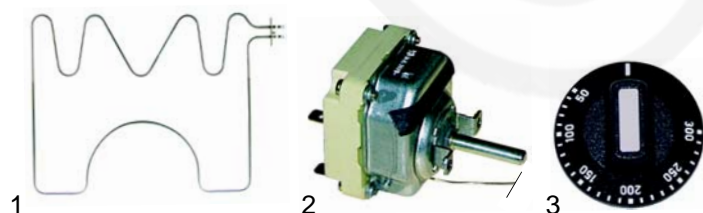

Abb.	Bestell-Nr.	Beschreibung	Gerätetyp	Vergl.-Nr.
1	359063	Lampenfassung		
2	359085	Blende/gelb	KN3,	
3	359088	Blende/klar	KNH8	
4	359602	Glimmlampe, 230V		0103170

Backöfen (Elektro)

Abb.	Bestell-Nr.	Beschreibung	Gerätetyp	Vergleichs-Nr.
1	418247	2000W/230V		0101063
2	375038	Thermostat	KNH8	0102001
3	110245	Knebel		0112024