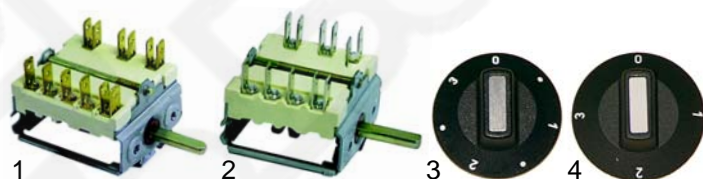

Artikel-Nr.: 0110901

K

Passend für King

Offene Kochstellen (Elektro)

Abb.	Bestell-Nr.	Beschreibung	Gerätetyp	Ver.-Nr.
1	490012	1500W/230V (145mm)	KN3	0101207
2	490016	2000W/230V (180mm)		
3	490085	2500W/230V (300x300mm)	KNH8	0101204
3	490089	4000W/230V (300x300mm)		

Abb.	Bestell-Nr.	Beschreibung	Gerätetyp	Ver.-Nr.
1	300004	Siebensaktsschalter	KN3, KNH8	0101138
2	300007	Viertaktsschalter	KNH8	0102134
3	110234	Knebel (Siebensaktsschalter)	KN3, KNH8	0112138
4	110232	Knebel (Viertaktsschalter)		