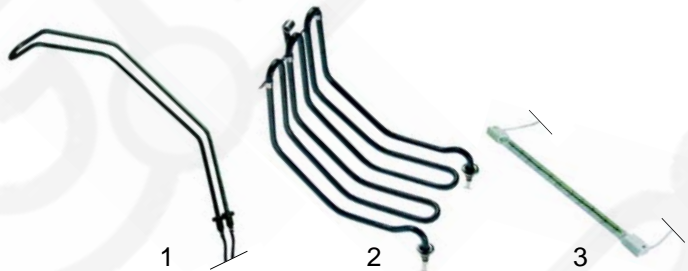

Gyrosgrills

Abb.	Bestell-Nr.	Beschreibung	Gerätetyp	Vergleichs-Nr.
1	415642	700W/230V	KG1	0101006
2	418243	1070W/230V	KG2	0101002
3	359625	500W/230V	KG1	0101121

Abb.	Bestell-Nr.	Beschreibung	Gerätetyp	Vergleichs-Nr.
1	380015	Energiregler	KG1	
2	110236	Knebel		
3	300004	Siebentaktschalter	KG2	
4	110234	Knebel		