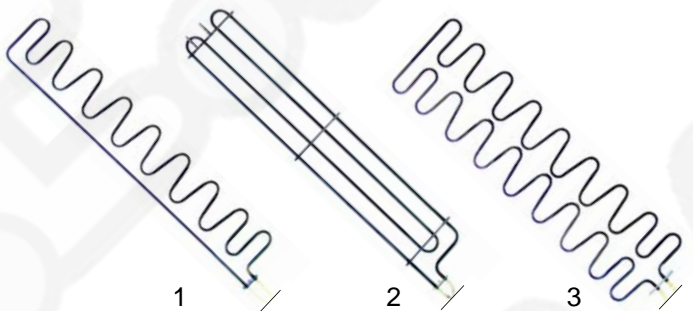

Abb.	Bestell-Nr.	Beschreibung	Gerätetyp	Vergleichs-Nr.
1	301009	Wippenschalter	KG1, KG2	
2	500804	Getriebemotor	KG1	01050071
3	500805	Getriebemotor	KG2	01050015

Hähnchengrills (Elektro)

Abb.	Bestell-Nr.	Beschreibung	Gerätetyp	Vergleichs-Nr.
1	418244	2200W/230V		0101011
2	418245	2800W/230V	KS1	0101012
3	418246	3000W/230V		0101064