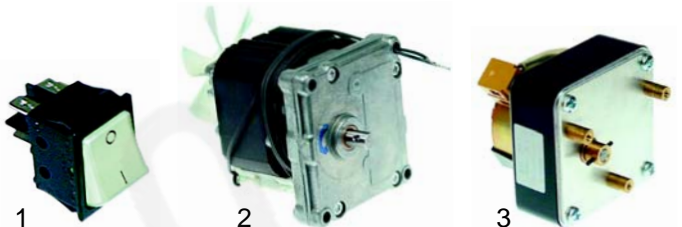

Abb.	Bestell-Nr.	Beschreibung	Gerätetyp	Vergl.-Nr.
1	359063	Lampenfassung		
2	359085	Blende/gelb	SN	
3	359088	Blende/klar		
4	359602	Glimmlampe, 230V		0103170

Abb.	Bestell-Nr.	Beschreibung	Gerätetyp	Vergleichs-Nr.
1	359712	Backofenlampe/kpl.		
2	359724	Normalglas	KG2	
3	359611	Lampe/40W, E14		

Abb.	Bestell-Nr.	Beschreibung	Gerätetyp	Vergleichs-Nr.
1	301009	Wippenschalter	KG1, KG2	
2	500804	Getriebemotor	KG1	01050071
3	500805	Getriebemotor	KG2	01050015

Hähnchengrills (Elektro)

Abb.	Bestell-Nr.	Beschreibung	Gerätetyp	Vergleichs-Nr.
1	418244	2200W/230V		0101011
2	418245	2800W/230V	KS1	0101012
3	418246	3000W/230V		0101064