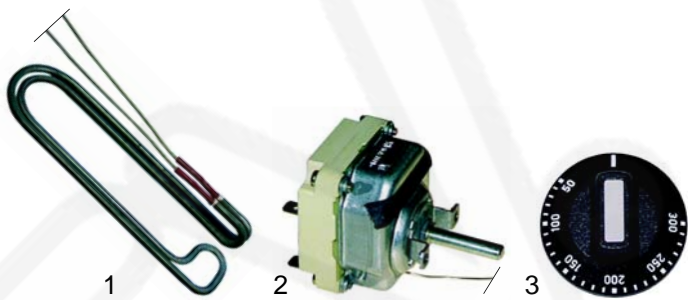

Abb.	Bestell-Nr.	Beschreibung	Gerätetyp	Vergleichs-Nr.
1	970439	Ø240x140mm	MN	0106001
2	970440	Ø285x145mm	RN	0106002

K

Passend für King

Klappgrills (Elektro)

Abb.	Bestell-Nr.	Beschreibung	Gerätetyp	Vergleichs-Nr.
1	415648	666W/230V		0101405
2	375038	Thermostat	Turmix 4000, Turmix 8000	0102001
3	110245	Knebel		0102024