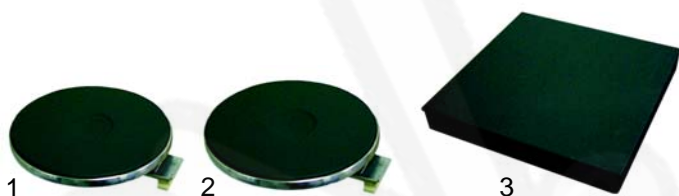

Artikel-Nr.: 0110901

K

Passend für King

Offene Kochstellen (Elektro)

Abb.	Bestell-Nr.	Beschreibung	Gerätetyp	Ver.-Nr.
1	490012	1500W/230V (145mm)	KN3	0101207
2	490016	2000W/230V (180mm)		
3	490085	2500W/230V (300x300mm)	KNH8	0101204
3	490089	4000W/230V (300x300mm)		