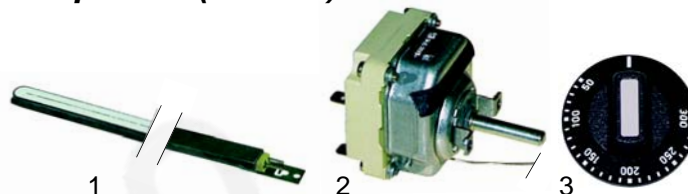

Abb.	Bestell-Nr.	Beschreibung	Gerätetyp	Vergl.-Nr.
1	359063	Lampenfassung		
2	359085	Blende/gelb	KNH8	
3	359088	Blende/klar		
4	359602	Glimmlampe, 230V		0103170

Grillplatten (Elektro)

Abb.	Bestell-Nr.	Beschreibung	Gerätetyp	Vergl.-Nr.
1	480005	300W/230V, 432mm	GN,	0101161
2	375038	Thermostat	SP-G4,	0102001
3	110245	Knebel	SP-G6	0102024