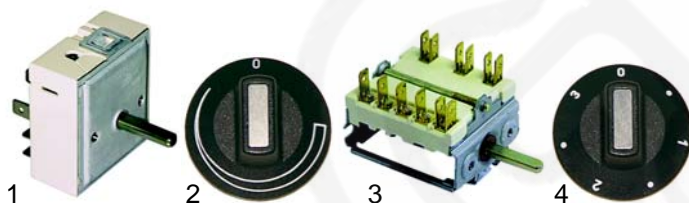

Gyrosgrills

Abb.	Bestell-Nr.	Beschreibung	Gerätetyp	Vergleichs-Nr.
1	415642	700W/230V	KG1	0101006
2	418243	1070W/230V	KG2	0101002
3	359625	500W/230V	KG1	0101121

Abb.	Bestell-Nr.	Beschreibung	Gerätetyp	Vergleichs-Nr.
1	380015	Energiregler	KG1	
2	110236	Knebel		
3	300004	Siebentaktschalter	KG2	
4	110234	Knebel		