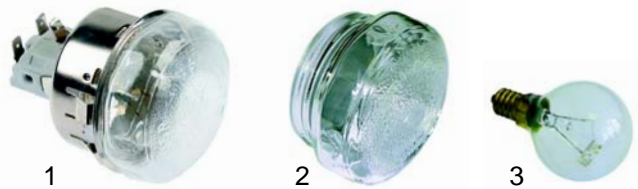

Abb.	Bestell-Nr.	Beschreibung	Gerätetyp	Vergl.-Nr.
1	359063	Lampenfassung		
2	359085	Blende/gelb	SN	
3	359088	Blende/klar		
4	359602	Glimmlampe, 230V		0103170

Abb.	Bestell-Nr.	Beschreibung	Gerätetyp	Vergleichs-Nr.
1	359712	Backofenlampe/kpl.		
2	359724	Normalglas	KG2	
3	359611	Lampe/40W, E14		

Abb.	Bestell-Nr.	Beschreibung	Gerätetyp	Vergleichs-Nr.
1	301009	Wippenschalter	KG1, KG2	
2	500804	Getriebemotor	KG1	01050071
3	500805	Getriebemotor	KG2	01050015

Hähnchengrills (Elektro)

Abb.	Bestell-Nr.	Beschreibung	Gerätetyp	Vergleichs-Nr.
1	418244	2200W/230V		0101011
2	418245	2800W/230V	KS1	0101012
3	418246	3000W/230V		0101064