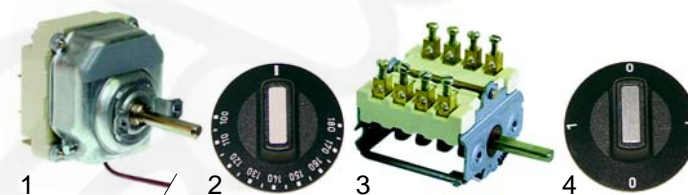

Abb.	Bestell-Nr.	Beschreibung	Gerätetyp	Vergleichs-Nr.
1	359063	Lampenfassung		
2	359085	Blende/gelb	BN	
3	359088	Blende/klar		
4	359602	Glimmlampe, 230V		0103170

Friteusen (Elektro)

Abb.	Bestell-Nr.	Beschreibung	Gerätetyp	Vergl.-Nr.
1	418239	5700W/3x230V	MN	0111001
2	n.m.l.	8500W/3x230V	RN	0111002
3	375013	Sicherheitsthermostat	MN, RN	0112012