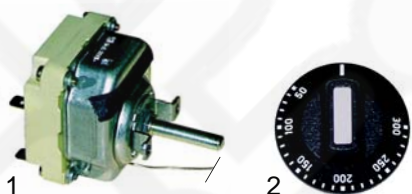

Abb.	Bestell-Nr.	Beschreibung	Gerätetyp	Vergleichs-Nr.
1	380015	Energieregler, 10A		
2	380010	Energieregler, 16A	TN	
3	110236	Knebel		

Bratpfannen (Elektro)

Abb.	Bestell-Nr.	Beschreibung	Gerätetyp	Vergleichs-Nr.
1	418248	1200W/230V	SN	0101052
2	415363	3000W/230V		0111051