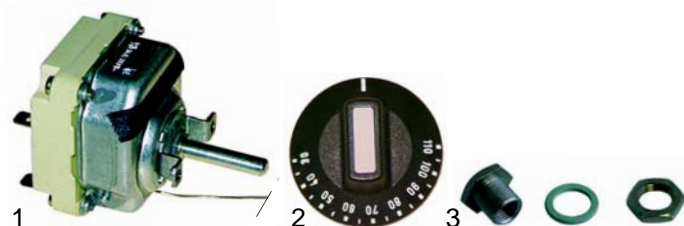

Bainmarie (Elektro)

Pos.	Bestell-Nr.	Beschreibung	Gerätetyp	Vergleichs-Nr.
1	415565	1500W/230V	BN	0111092

Abb.	Bestell-Nr.	Beschreibung	Gerätetyp	Vergleichs-Nr.
1	375143	Thermostat		0102002
2	110241	Knebel	BN	0102025
3	550271	Durchführung		0102099