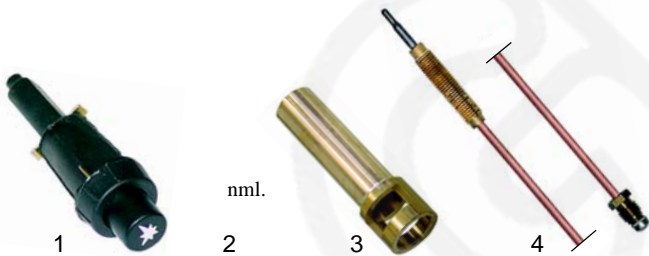

Abb.	B.-Nr.	Beschreibung	Gerätetyp	Vergl.-Nr.
1	105433	Brenner	Friteuse	4715021000
2	101167	Regler, 135° - 200°C		6030039900
3	375196	Sicherheitsthermostat, 240°C		6030040000

Abb.	Best.-Nr.	Beschreibung	Gerätetyp	Vergl.-Nr.
1	101073	Gashahn	Rostbräter, Wannenbräter, L350, L700	3711510400
				3711410300
				3711579010
2	101192	Gashahn (ab Nr. 910521)		6030010500
3	110148	Knebel		6030058500
4	101051	Magnetspule		

K
Passend für Kroll

Abb.	Bestell-Nr.	Beschreibung	Gerätetyp	Vergl.-Nr.
1	100008	Piezozünder	Rostbräter, Wannenbräter, L350, L700	6030051800NO
2	nml.	Zündkerze		6040026800
3	101400	Injektor		603043500
4	102054	Thermoelement		6030039300