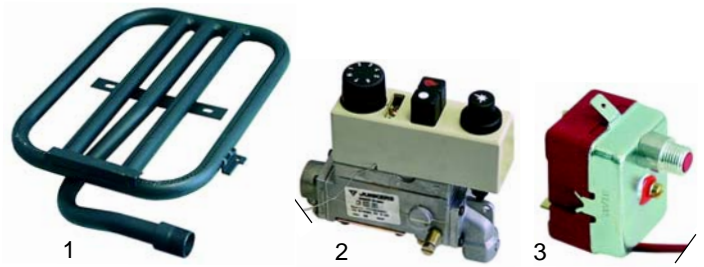

Artikel-Nr.: 0110211

Abb.	Bestell-Nr.	Beschreibung	Gerätetyp	Vergleichs-Nr.
1	105432	Brenner	Rostbräter, Wannenbrä- ter, L350, L700	5711502000
				5711401900
				5711502210
2	102054	Thermoelement		5711401900
3	102067	Mutter, M8x1		-