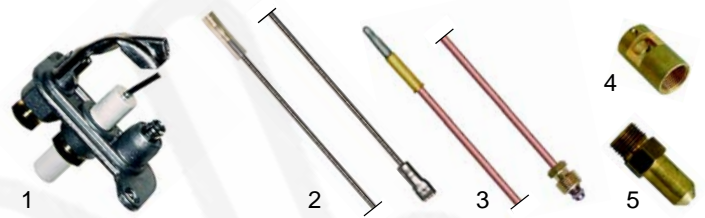

Abb.	B.-Nr.	Beschreibung	Gerätetyp	Vergl.-Nr.
1	105433	Brenner	Friteuse	4715021000
2	101167	Regler, 135° - 200°C		6030039900
3	375196	Sicherheitsthermostat, 240°C		6030040000

Abb.	Best.-Nr.	Beschreibung	Gerätetyp	Vergl.-Nr.
1	101073	Gashahn	Rostbräter, Wannenbräter, L350, L700	3711510400
				3711410300
				3711579010
2	101192	Gashahn (ab Nr. 910521)		6030010500
3	110148	Knebel		6030058500
4	101051	Magnetspule		