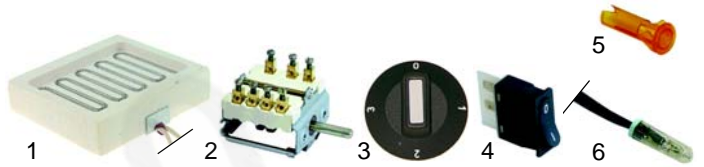

Abb.	Best.-Nr.	Beschreibung	Gerätetyp	Vergl.-Nr.
1	415108	500W/230V	GL Serie	
2	415104	1000W/230V		
3	415112	600W/230V		202130

Abb.	Best.-Nr.	Beschreibung	Gerätetyp	Vergl.-Nr.
1	101473	Gashahn	PolyGas3/4/5, GS85/100, GS115	200207
2	110153	Knebel		202630
3	102054	Thermoelement		
4	102067	Mutter, M8x1		

Abb.	Best.-Nr.	Beschreibung	Gerätetyp	Vergl.-Nr.
1	101299	Mutter, M12x1	PolyGas3/4/5, GS85/100, GS115	
2	101234	Magnetspulenmutter		
3	101051	Magnetspule		

Abb.	Best.-Nr.	Beschreibung	Gerätetyp	Vergl.-Nr.
1	416015	600W/230V, ohne Ceranscheibe		202120
2	300023	Viertaktschalter	LC_ Poly EL_	202170
3	110232	Knebel		202150
4	301059	Schalter 0-I		201190
5	359124	Fassung		
6	359430	Signallampe		201081

Abb.	Best.-Nr.	Beschreibung	Gerätetyp	Vergl.-Nr.
1	500504	Motor, kpl., 28/1,5"	Neue Serie	201530
1	500509	Motor, kpl., 450/1,5"	Alte Serie	201550
2	500500	Motor, kpl., 850/1,5"	Poly Serie	201570