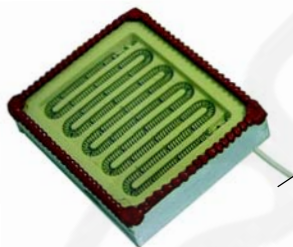

Großküchen-Ersatzteil-Vertrieb GmbH

Robert-Koch-Str. 3a
D-82152 Planegg/München
Telefon: +49-(0)89-745 572-0
Telefax: +49-(0)89-745 572-82
E-mail: info@gev-online.de
Internet: www.gev-online.de

GEV GmbH Ersatzteile und Zubehör

Kanalstraße 14
CH-5745 Safenwill
Telefon: 062-797 25 06
Telefax: 062-797 25 07
E-mail: info@gev.ch
Internet: www.gev.ch

Großküchen-Ersatzteil-Vertriebs GesmbH

Austraße 12
A-5110 Oberndorf
Telefon: 06272-66 88-0
Telefax: 06272-66 88-14
E-mail: gev@aon.at
Internet: www.gev.at

Artikel-Nr.: 0110141