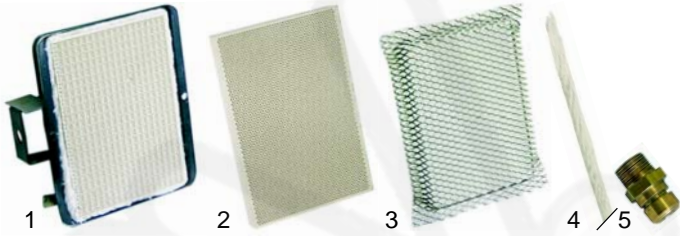

Artikel-Nr.: 0110141

Abb.	Best.-Nr.	Beschreibung	Gerätetyp	Vergl.-Nr.
1	104275	Brenner	PolyGas 3/4/5, GS85/100, GS115	202510
2	104276	Keramikplatte		202590
3	104277	Verbrennungsgitter		202540
4	104278	Keramikfaserschnur		202580
5	100787	Düsenstock		202520 202530