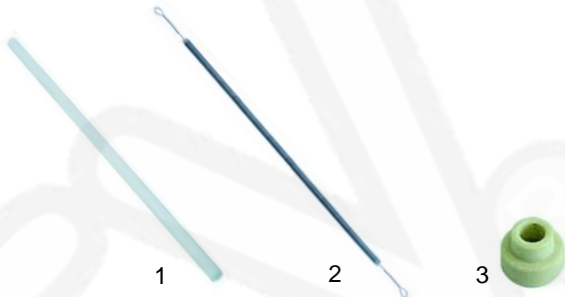

S

Passend für Sirman

Salamander

Abb.	Best.-Nr.	Beschreibung	Gerätetyp	Vergl.-Nr.
1	416561	Quarzrohr	SA-BASIC, SA-FISSA	IGS660SF
2	416562	Heizkörper		IGS402SF
3	693096	Isolator		IGS630SF

Abb.	Best.-Nr.	Beschreibung	Gerätetyp	Vergl.-Nr.
1	693097	Behälter (Aluminium)	HD	ATHD058501
2	693002	Pyrex-Glas		ATHD066006
3	693098	Abdeckung		ATHD058502