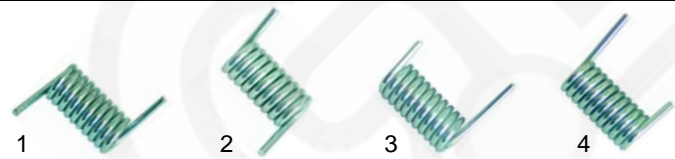

Abb.	Best.-Nr.	Beschreibung	Gerätetyp	Vergl.-Nr.
1	359154	Signallampe		IGS422
2	390139	Thermostat	Cort L/R, PD_, Elio_, Top	IGS460
3	350014	Zeituhr		IGS450
4	110275	Knebel		IGS336

Abb.	Best.-Nr.	Beschreibung	Gerätetyp	Vergl.-Nr.
1	690159	Feder (rechts)	Cort (bis 1999)	IGS540C
2	690169	Feder (links)		IGS543C
3	690185	Feder (rechts)	Cort (ab 1999)	IGS540C/99
4	690192	Feder (links)		IGS543C/99