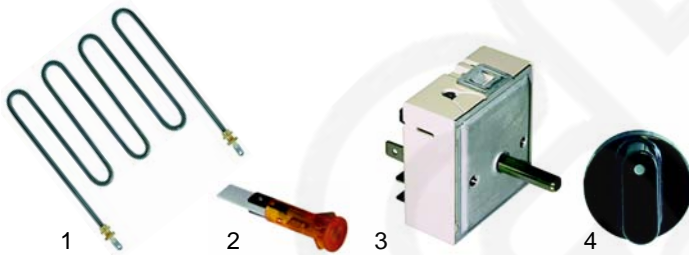

S

Passend für Sirman

Salamander

Abb.	Best.-Nr.	Beschreibung	Gerätetyp	Vergl.-Nr.
1	416561	Quarzrohr	SA-BASIC, SA-FISSA	IGS660SF
2	416562	Heizkörper		IGS402SF
3	693096	Isolator		IGS630SF

Abb.	Best.-Nr.	Beschreibung	Gerätetyp	Vergl.-Nr.
1	693097	Behälter (Aluminium)	HD	ATHD058501
2	693002	Pyrex-Glas		ATHD066006
3	693098	Abdeckung		ATHD058502

Pizzaöfen

Abb.	Best.-Nr.	Beschreibung	Gerätetyp	Vergl.-Nr.
1	416488	1000W/230V (oben)		IB5256400
2	416489	750W/230V (unten)		IB5256410

Abb.	Best.-Nr.	Beschreibung	Gerätetyp	Vergl.-Nr.
1	301138	Signallampe	SA-BASIC, SA-FISSA	IGS422SF
2	380015	Energieregler		IGS445SF
3	110276	Knebel		IGS385SF

Abb.	Best.-Nr.	Beschreibung	Gerätetyp	Vergl.-Nr.
1	416594	1900W/230V	SA-PRO, SA_MOBILE	RCSG200
2	359140	Signallampe		RCSG236
3	380015	Energieregler		RCSG230
4	110930	Knebel		RCSG234

Hot-Dog-Geräte

Abb.	Bestell-Nr.	Beschreibung	Gerätetyp	Vergl.-Nr.
1	416487	750W/230V	HD	ATHD071015
2	693094	Aluminium-Spieß		ATHD055804
3	380015	Energieregler		ATHD073010
4	110277	Knebel		ATHD061001
5	359027	Signallampe		ATHD076005