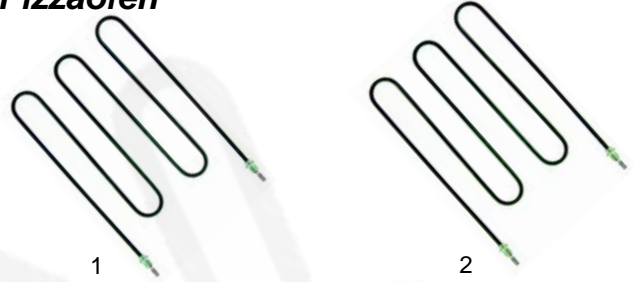

Pizzaöfen

Abb.	Best.-Nr.	Beschreibung	Gerätetyp	Vergl.-Nr.
1	416488	1000W/230V (oben)		IB5256400
2	416489	750W/230V (unten)		IB5256410

Abb.	Best.-Nr.	Beschreibung	Gerätetyp	Vergl.-Nr.
1	301138	Signallampe	SA-BASIC, SA-FISSA	IGS422SF
2	380015	Energieregler		IGS445SF
3	110276	Knebel		IGS385SF