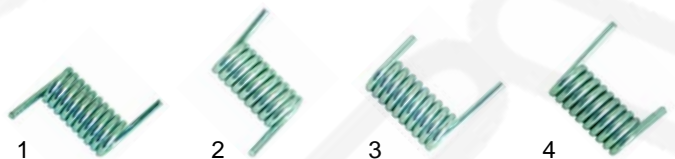

Kontaktgrills

Abb.	Best.-Nr.	Beschreibung	Gerätetyp	Vergl.-Nr.
1	416590	1150W/230V (unten)	Cort L/R	IGS407C
2	416591	875W/230V (oben)		IGS402C
3	416592	850W/230V (unten)	PD, Elio, Top	IGS407P
4	416593	700W/230V (oben)	PD, Elio	IGS402P

Abb.	Best.-Nr.	Beschreibung	Gerätetyp	Vergl.-Nr.
1	359154	Signallampe		IGS422
2	390139	Thermostat	Cort L/R, PD_, Elio_, Top	IGS460
3	350014	Zeituhr		IGS450
4	110275	Knebel		IGS336

Abb.	Best.-Nr.	Beschreibung	Gerätetyp	Vergl.-Nr.
1	690159	Feder (rechts)	Cort (bis 1999)	IGS540C
2	690169	Feder (links)		IGS543C
3	690185	Feder (rechts)	Cort (ab 1999)	IGS540C/99
4	690192	Feder (links)		IGS543C/99

Abb.	Best.-Nr.	Beschreibung	Gerätetyp	Vergl.-Nr.
1	690193	Feder (rechts)	PD_ (bis 1999), Elio_ (bis 1999)	IGS540
2	690194	Feder (links)		IGS543
3	690198	Feder (rechts)	PD_ (ab 1999), Elio_ (ab 1999)	IGS540/99
4	690199	Feder (links)		IGS543/99