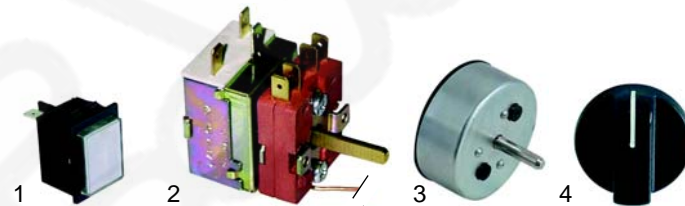

Kontaktgrills

Abb.	Best.-Nr.	Beschreibung	Gerätetyp	Vergl.-Nr.
1	416590	1150W/230V (unten)	Cort L/R	IGS407C
2	416591	875W/230V (oben)		IGS402C
3	416592	850W/230V (unten)	PD, Elio, Top	IGS407P
4	416593	700W/230V (oben)	PD, Elio	IGS402P