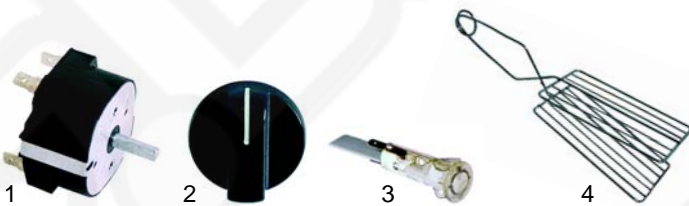

Artikel-Nr.: 0110131

Toaster

Abb.	Best.-Nr.	Beschreibung	Gerätetyp	Vergl.-Nr.
1	416481	Quarzrohr	4Q	IGS660T04
2	416482	230V		IGS402T04
3	416483	Quarzrohr	6Q, 12Q	IGS660T06
4	416484	500W/230V	6Q (bis 2002), 12Q	IGS402T06
4	416485	600W/230V	6Q (ab 2002)	IGS402T06/02

Abb.	Best.-Nr.	Beschreibung	Gerätetyp	Vergl.-Nr.
1	350032	Timer, 15min	4Q, 6Q, 12Q	IGS440
2	110275	Knebel		IGS336
3	359232	Signallampe	12Q	IGS422T12
4	690010	Zange	Universal	IGS184

Durchlauftoaster

Abb.	Best.-Nr.	Beschreibung	Gerätetyp	Vergl.-Nr.
1	416486	Quarzrohr		IB3506800
2	416564	400W		IB5206800
3	693096	Isolator	Roller	IB5906800
4	300130	Potentiometer		IB5946815
5	110929	Knebel		IB4200700