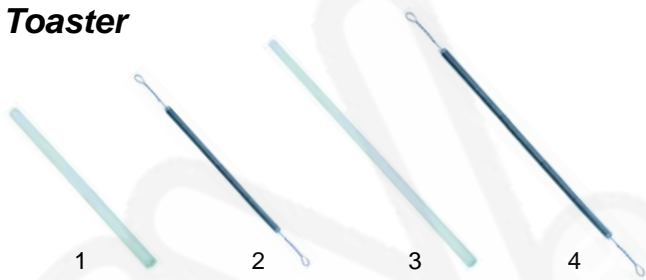

Artikel-Nr.: 0110131

Toaster

Abb.	Best.-Nr.	Beschreibung	Gerätetyp	Vergl.-Nr.
1	416481	Quarzrohr	4Q	IGS660T04
2	416482	230V		IGS402T04
3	416483	Quarzrohr	6Q, 12Q	IGS660T06
4	416484	500W/230V	6Q (bis 2002), 12Q	IGS402T06
4	416485	600W/230V	6Q (ab 2002)	IGS402T06/02