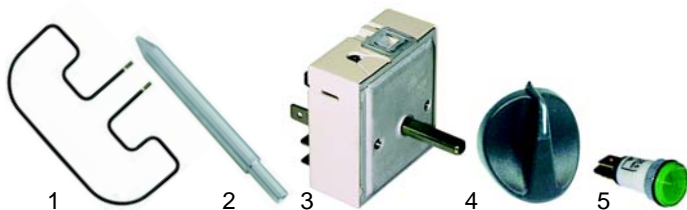

Pizzaöfen

Abb.	Best.-Nr.	Beschreibung	Gerätetyp	Vergl.-Nr.
1	416488	1000W/230V (oben)		IB5256400
2	416489	750W/230V (unten)		IB5256410

Abb.	Best.-Nr.	Beschreibung	Gerätetyp	Vergl.-Nr.
1	301138	Signallampe	SA-BASIC, SA-FISSA	IGS422SF
2	380015	Energieregler		IGS445SF
3	110276	Knebel		IGS385SF

Abb.	Best.-Nr.	Beschreibung	Gerätetyp	Vergl.-Nr.
1	416594	1900W/230V	SA-PRO, SA_MOBILE	RCSG200
2	359140	Signallampe		RCSG236
3	380015	Energieregler		RCSG230
4	110930	Knebel		RCSG234

Hot-Dog-Geräte

Abb.	Bestell-Nr.	Beschreibung	Gerätetyp	Vergl.-Nr.
1	416487	750W/230V	HD	ATHD071015
2	693094	Aluminium-Spieß		ATHD055804
3	380015	Energieregler		ATHD073010
4	110277	Knebel		ATHD061001
5	359027	Signallampe		ATHD076005