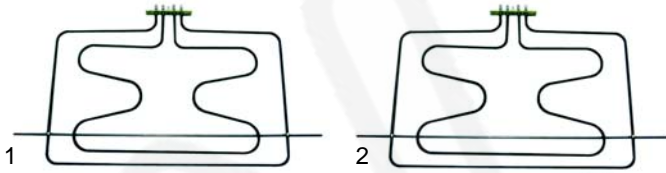

Abb.	Bestell-Nr.	Beschreibung	Gerätetyp	Ver.-Nr.
1	375723	Thermostat		10013023740, 16001142401
2	300114	Vorsatzschalter		10013000860
3	111884	Knebel		10013144970
4	359141	Signallampe		10013000611, 16001518000