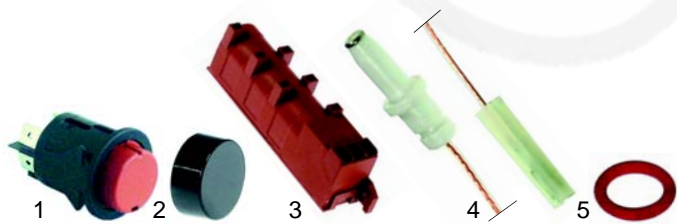

Abb.	Bestell-Nr.	Beschreibung	Gerätetyp	Ver.-Nr.
1	210229	Sternrost/seitlich		1009000311, 1360011500
2	210230	Sternrost/mittig		1009001720, 1360011610

Abb.	Bestell-Nr.	Beschreibung	Gerätetyp	Ver.-Nr.
1	105903	Brennerdeckel, 69mm		10013105629
2	105901	Brennerring		10013111240
3	105900	Brennertulpe		10013117952
4	105899	Düsenträger		10013002540

Backöfen (Elektro)

Abb.	Bestell-Nr.	Beschreibung	Gerätetyp	Ver.-Nr.
1	346432	Schalter		10013101570
2	346433	Kappe		10013099700
3	359718	Backofenlampe/kpl.		10013177630

Abb.	Bestell-Nr.	Beschreibung	Gerätetyp	Ver.-Nr.
1	106025	Gashahn		10013161470
2	111884	Knebel		10013144970
3	102056	Thermoelement		10013039501

Abb.	Bestell-Nr.	Beschreibung	Gerätetyp	Ver.-Nr.
1	359701	Fassung		-
2	359610	Lampe, 15W		-
3	359709	Linsennippel		-

Abb.	Bestell-Nr.	Beschreibung	Gerätetyp	Ver.-Nr.
1	346002	Zündschalter		10013101580
2	346433	Kappe		10013099700
3	101037	Zündgruppe		10013234490, 10001493104
4	102375	Zündkerze		10013116030
5	532508	O-Ring		10013151140