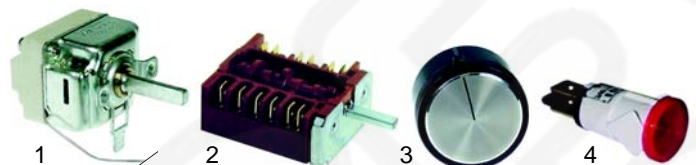

Backöfen (Elektro)

Abb.	Bestell-Nr.	Beschreibung	Gerätetyp	Ver.-Nr.
1	346432	Schalter		10013101570
2	346433	Kappe		10013099700
3	359718	Backofenlampe/kpl.		10013177630

Abb.	Bestell-Nr.	Beschreibung	Gerätetyp	Ver.-Nr.
1	106025	Gashahn		10013161470
2	111884	Knebel		10013144970
3	102056	Thermoelement		10013039501

Abb.	Bestell-Nr.	Beschreibung	Gerätetyp	Ver.-Nr.
1	359701	Fassung		-
2	359610	Lampe, 15W		-
3	359709	Linsennippel		-

Abb.	Bestell-Nr.	Beschreibung	Gerätetyp	Ver.-Nr.
1	346002	Zündschalter		10013101580
2	346433	Kappe		10013099700
3	101037	Zündgruppe		10013234490, 10001493104
4	102375	Zündkerze		10013116030
5	532508	O-Ring		10013151140