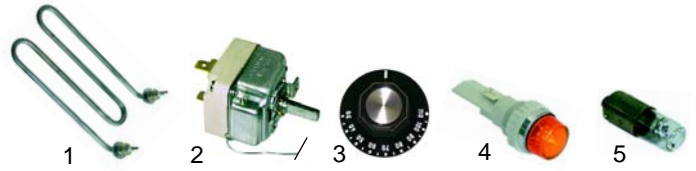

Wurstwärmer (Neu)

Abb.	Best.-Nr.	Beschreibung	Gerätetyp	Vergl.-Nr.
1	345634	Doppelwippschalter	901, 902, 903, Grand (Alte Modelle)	
2	359069	Signallampe kpl.		
3	359606	Glimmlampe		

Abb.	Bestell-Nr.	Beschreibung	Gerätetyp	V.-Nr.
1	416196	700W/230V		
2	375001	Thermostat		
3	110119	Knebel	930, 931, 932	
4	359069	Signallampe kpl.		
5	359606	Glimmlampe, Ba9S		