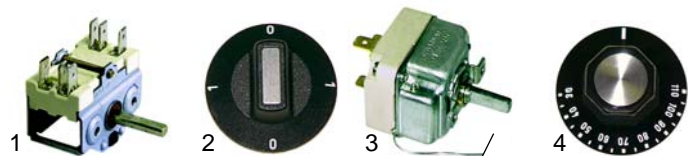

Abb.	Bestell-Nr.	Beschreibung	Gerätetyp	V.-Nr.
1	300001	Schalter		
2	110231	Knebel	HV60/76/108	
3	375001	Thermostat	HV110/111	
4	110119	Knebel		

Abb.	Best.-Nr.	Beschreibung	Gerätetyp	Ver.-Nr.
1	345212	Lichtschalter	HV_	
2	359620	Halogenlampe		