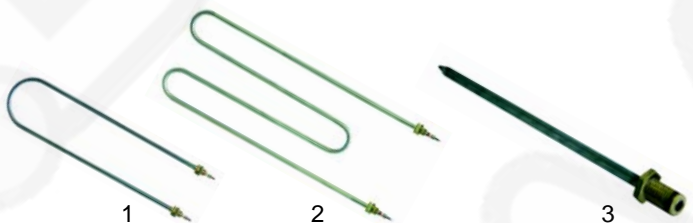

Abb.	Best.-Nr.	Beschreibung	Gerätetyp	Ver.-Nr.
1	359712	Backovenlampe kpl.	HV110	
2	359611	Lampe 40W	HV111	
3	359724	Linsennippel		

Abb.	Best.-Nr.	Beschreibung	Gerätetyp	Ver.-Nr.
1	359069	Signallampe kpl.	HV60/76/108	
2	359606	Glimmlampe	HV110/111	

Warmhaltegeräte

Abb.	Best.-Nr.	Beschreibung	Gerätetyp	Ver.-Nr.
1	416498	600W/230V	901/902/903	
2	416509	1000W/230V	Grand	
3	550149	Tauchrohr		

Abb.	Best.-Nr.	Beschreibung	Gerätetyp	Ver.-Nr.
1	375001	Thermostat 110°		
2	550060	Bügel	901, 902, 903, Grand	
3	300001	Vorsatzschalter		
4	110119	Knebel		