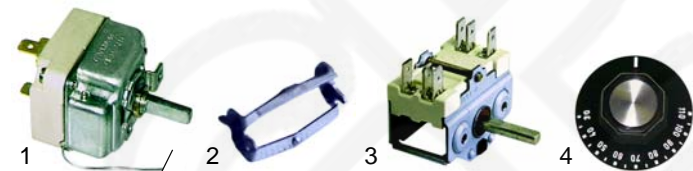

Warmhaltegeräte

Abb.	Best.-Nr.	Beschreibung	Gerätetyp	Ver.-Nr.
1	416498	600W/230V	901/902/903	
2	416509	1000W/230V	Grand	
3	550149	Tauchrohr		

Abb.	Best.-Nr.	Beschreibung	Gerätetyp	Ver.-Nr.
1	375001	Thermostat 110°		
2	550060	Bügel	901, 902, 903, Grand	
3	300001	Vorsatzschalter		
4	110119	Knebel		