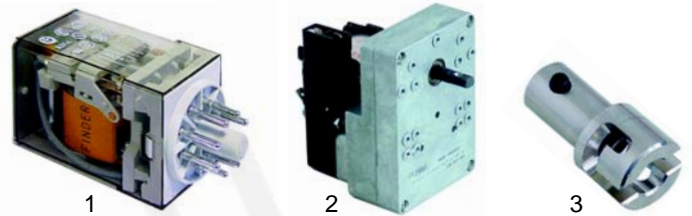

Abb.	Bestell-Nr.	Beschreibung	Gerätetyp	Vergl.-Nr.
1	345424	Stufenschalter	GE246	A0367
2	345576	Schalterlicht	Universal	GES20017
3	359259	Lampe, kpl.		A0339

Abb.	Bestell-Nr.	Beschreibung	Gerätetyp	Vergl.-Nr.
1	345981	Schalter (Motor)		GES20018
2	345648	Schalter (Heizung)	GE312, GS312	GES20016
3	345649	Taster/Start		GES20019

Abb.	Bestell-Nr.	Beschreibung	Gerätetyp	Ver.-Nr.
1	345671	Drucktaste		A0341
2	345672	Drucktaste, Stop	GE246, GS246,	A0341
3	345673	Wahlschalter, I-0-II	GE366, GS366,	A0358B
3	345674	Wahlschalter, 0-I	GE416, GS416	A0358A
4	345669	Kontaktblock		A0330