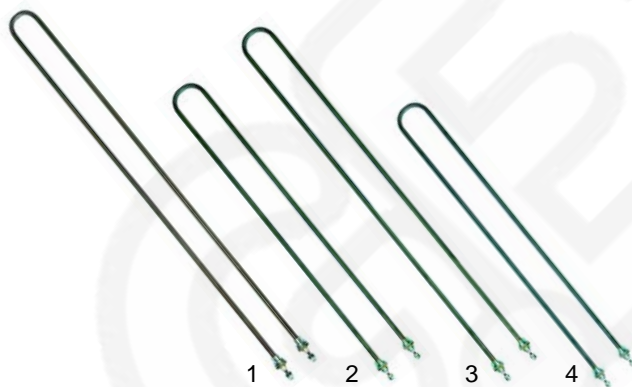

Abb.	Bestell-Nr.	Beschreibung	Gerätetyp	Vergl.-Nr.
1	100003	Piezozünder	GS246, GS312, GS366, GS416	PLX20001
2	101086	Gashahn		GSP041
3	110080	Knebel		A0377
4	110082	Symbol		

Abb.	Bestell-Nr.	Beschreibung	Gerätetyp	Vergl.-Nr.
1	416016	1700W/230V	GE312	A0344
2	416017	2400W/230V	GE246	A0352
3	416025	3200W/230V	GE366	A0351
4	416026	2300W/230V	GE416	A0353