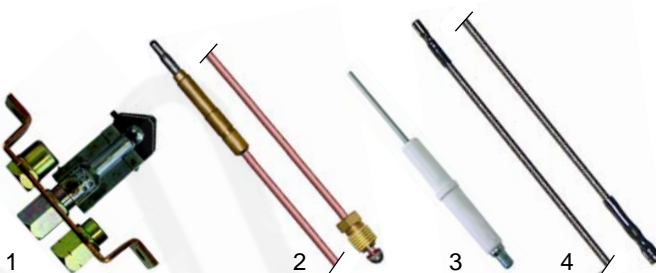

Abb.	Bestell-Nr.	Beschreibung	Gerätetyp	Ver.-Nr.
1	101087	Gashahn	PLX47, PLX60, PLX80	PLX20009
2	110080	Knebel		PLX20010
3	110082	Markierungsring		PLX20004
4	100046	Zündbrenner		

Abb.	Bestell-Nr.	Beschreibung	Gerätetyp	Ver.-Nr.
1	102041	Thermoelement	PLX47, PLX60, PLX80	PLX20039
2	100708	Zündkerze		PLX20034
3	100018	Zündkabel		PLX20008
4	100003	Piezozünder		PLX20001

## Hähnchengrill

Abb.	Best.-Nr.	Beschreibung	Gerätetyp	Ver.-Nr.
1	105428	Brenner	GS246, GS312, GS416	GS20032
2	105429	Brenner	GS366	GSP080

Abb.	Bestell-Nr.	Beschreibung	Gerätetyp	Vergl.-Nr.
1	100079	Zündbrenner	GS246, GS312, GS366, GS416	GS20030
2	102041	Thermoelement		PLX20039
3	100701	Zündkerze		GS20038
4	100018	Zündkabel		PLX20008