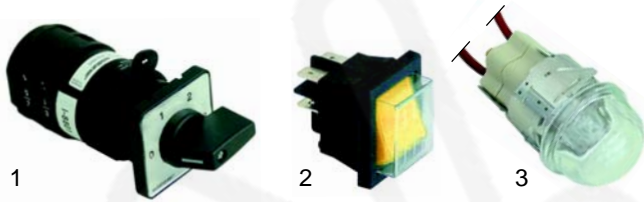

Abb.	Bestell-Nr.	Beschreibung	Gerätetyp	Vergl.-Nr.
1	100003	Piezozünder	GS246, GS312, GS366, GS416	PLX20001
2	101086	Gashahn		GSP041
3	110080	Knebel		A0377
4	110082	Symbol		

Abb.	Bestell-Nr.	Beschreibung	Gerätetyp	Vergl.-Nr.
1	416016	1700W/230V	GE312	A0344
2	416017	2400W/230V	GE246	A0352
3	416025	3200W/230V	GE366	A0351
4	416026	2300W/230V	GE416	A0353

Abb.	Bestell-Nr.	Beschreibung	Gerätetyp	Vergl.-Nr.
1	345424	Stufenschalter	GE246	A0367
2	345576	Schalterlicht	Universal	GES20017
3	359259	Lampe, kpl.		A0339

Abb.	Bestell-Nr.	Beschreibung	Gerätetyp	Vergl.-Nr.
1	345981	Schalter (Motor)		GES20018
2	345648	Schalter (Heizung)	GE312, GS312	GES20016
3	345649	Taster/Start		GES20019