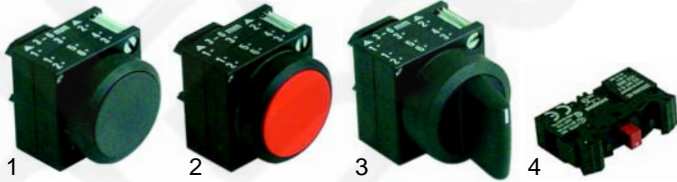

Abb.	Bestell-Nr.	Beschreibung	Gerätetyp	Vergl.-Nr.
1	100003	Piezozünder	GS246, GS312, GS366, GS416	PLX20001
2	101086	Gashahn		GSP041
3	110080	Knebel		A0377
4	110082	Symbol		

Abb.	Bestell-Nr.	Beschreibung	Gerätetyp	Vergl.-Nr.
1	416016	1700W/230V	GE312	A0344
2	416017	2400W/230V	GE246	A0352
3	416025	3200W/230V	GE366	A0351
4	416026	2300W/230V	GE416	A0353

Abb.	Bestell-Nr.	Beschreibung	Gerätetyp	Vergl.-Nr.
1	345424	Stufenschalter	GE246	A0367
2	345576	Schalterlicht	Universal	GES20017
3	359259	Lampe, kpl.		A0339

Abb.	Bestell-Nr.	Beschreibung	Gerätetyp	Vergl.-Nr.
1	345981	Schalter (Motor)		GES20018
2	345648	Schalter (Heizung)	GE312, GS312	GES20016
3	345649	Taster/Start		GES20019

Abb.	Bestell-Nr.	Beschreibung	Gerätetyp	Ver.-Nr.
1	345671	Drucktaste		A0341
2	345672	Drucktaste, Stop	GE246, GS246,	A0341
3	345673	Wahlschalter, I-0-II	GE366, GS366,	A0358B
3	345674	Wahlschalter, 0-I	GE416, GS416	A0358A
4	345669	Kontaktblock		A0330