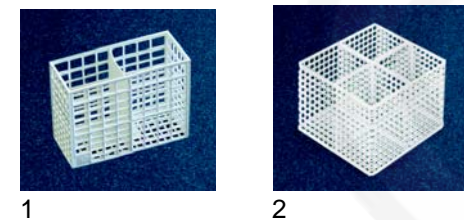

Gläserneinsätze für Stahldraht- und Kunststoffkörbe

Abb.	Bestell-Nr.	Beschreibung
1	971080	Gläserneinsatz 3-reihig, 365x365x145mm
2	971123	Gläserneinsatz 4-reihig, 330x330mm
2	971124	Gläserneinsatz 4-reihig, 380x380mm
2	971125	Gläserneinsatz 4-reihig, 430x430mm
3	970302	Gläserneinsatz für Körbe Max. 400x400mm (kürzbar)