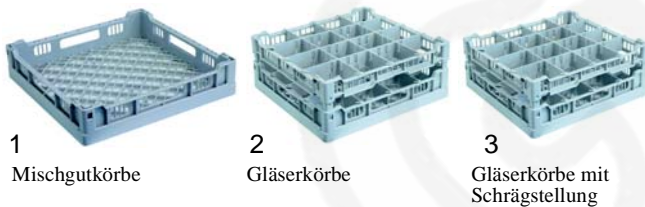

Stapelkörbe 396x396mm

Abb.	Bestell-Nr.	H (mm)	Gläser	Fachgröße (mm)	Nutzhöhe (mm)
1	971065	90	-	-	70
1	971066	170	-	-	150
1	971067	230	-	-	210
1	971068	270	-	-	250
2	971069	200	9	115x115	180
2	971070	230	9	115x115	215
2	971071	270	9	115x115	250
2	971072	200	16	88x88	180
2	971073	230	16	88x88	215
2	971074	270	16	88x88	250
2	971075	200	25	68x68	180
2	971076	230	25	68x68	215
2	971077	270	25	68x68	250
3	971109	200	9	115x115	160
3	971110	230	9	115x115	195
3	971111	270	9	115x115	230
3	971112	200	16	88x88	160
3	971113	230	16	88x88	195
3	971114	270	16	88x88	230

Zubehör für Mischgutkörbe 390x390mm und 396x396mm

Abb.	Bestell-Nr.	Beschreibung
1	971095	Tellereinsatz für 10 Teller
2	971094	Schrägstellkante

Systemkörbe Giados

Stapelkörbe 500x500mm

Abb.	Bestell-Nr.	Beschreibung	H (mm)	Nutzhöhe (mm)
1	976001	Mischgutkorb grobmaschig	116	70
2	976002	Besteckkorb feinmaschig	116	70