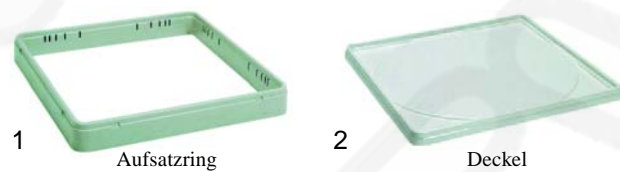

Zubehör für Mischgutkörbe 390x390mm und 396x396mm

Abb.	Bestell-Nr.	Beschreibung
1	971095	Tellereinsatz für 10 Teller
2	971094	Schrägstellkante

Systemkörbe Giados

Stapelkörbe 500x500mm

Abb.	Bestell-Nr.	Beschreibung	H (mm)	Nutzhöhe (mm)
1	976001	Mischgutkorb grobmaschig	116	70
2	976002	Besteckkorb feinmaschig	116	70

Abb.	Bestell-Nr.	Beschreibung	H (mm)
1	976003	Tellerkorb 14 bis 18 Teller	116
2	976030	Tablettkorb	116

Zubehör für Giados

Abb.	Bestell-Nr.	Beschreibung	H (mm)	Nutzhöhe (mm)
1	976020	Aufsatzring	62	50
2	976034	Deckel	-	-

Pos.	Bestell-Nr.	Beschreibung	Gläser	Fachgröße (mm)
1	976023	Einteilung	16	110x110
2	976021	Einteilung	25	89x89
3	976052	Einteilung	36	73x73

Systemkörbe Carlisle

Stapelkörbe 500x500mm

Abb.	Best.-Nr.	Beschreibung	Höhe (mm)	Nutzhöhe (mm)
1	972001	Mischgutkorb	101	80
1	972065	Mischgutkorb	141	120
1	972066	Mischgutkorb	181	160
1	972067	Mischgutkorb	221	200
1	972068	Mischgutkorb	261	240
1	972069	Mischgutkorb	301	280
2	972002	Besteckkorb	101	80
3	972003	Tellerkorb	101	-