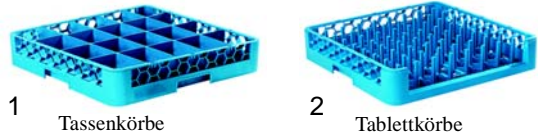

Pos.	Bestell-Nr.	Beschreibung	Gläser	Fachgröße (mm)
1	976023	Einteilung	16	110x110
2	976021	Einteilung	25	89x89
3	976052	Einteilung	36	73x73

Systemkörbe Carlisle

Stapelkörbe 500x500mm

Abb.	Best.-Nr.	Beschreibung	Höhe (mm)	Nutzhöhe (mm)
1	972001	Mischgutkorb	101	80
1	972065	Mischgutkorb	141	120
1	972066	Mischgutkorb	181	160
1	972067	Mischgutkorb	221	200
1	972068	Mischgutkorb	261	240
1	972069	Mischgutkorb	301	280
2	972002	Besteckkorb	101	80
3	972003	Tellerkorb	101	-

Gläserkörbe

Pos.	Best.-Nr.	Höhe (mm)	Gläser	Fachgröße (mm)	Nutzhöhe (mm)
1	972010	101	9	150x150	80
2	972040	141	9	150x150	120
3	972041	181	9	150x150	160
4	972042	221	9	150x150	200
5	972043	261	9	150x150	240
6	972044	301	9	150x150	280
7	972008	101	16	110x110	80
8	972045	141	16	110x110	120
9	972046	181	16	110x110	160
10	972047	221	16	110x110	200
11	972048	261	16	110x110	240
12	972049	301	16	110x110	280
13	972006	101	25	90x90	80
14	972050	141	25	90x90	120
15	972051	171	25	90x90	160
16	972052	221	25	90x90	200
17	972053	261	25	90x90	240
18	972054	301	25	90x90	280
19	972007	101	36	74x74	80
20	972055	141	36	74x74	120
21	972056	181	36	74x74	160
22	972057	221	36	74x74	200
23	972058	261	36	74x74	240
24	972059	301	36	74x74	280
25	972009	101	49	62x62	80
26	972060	141	49	62x62	120
27	972061	181	49	62x62	160
28	972062	221	49	62x62	200
29	972063	261	49	62x62	240
30	972064	301	49	62x62	280

Abb.	Bestell-Nr.	Höhe (mm)	Tassen	Fachgröße (mm)	Nutzhöhe (mm)
1	972004	101	16	110x110	75
1	972005	101	20	90x110	75
2	972030	101	-	-	-

Zubehör für Carlisle

Abb.	Bestell-Nr.	Höhe (mm)	Gläser	Fachgröße (mm)	Nutzhöhe (mm)
1	972020	45	ohne	ohne	40
1	972025	45	9	150x150	40
1	972023	45	16	110x110	40
1	972021	45	25	90x90	40
1	972022	45	36	74x74	40
1	972024	45	49	62x62	40
2	972034	-	-	-	Abdeckung