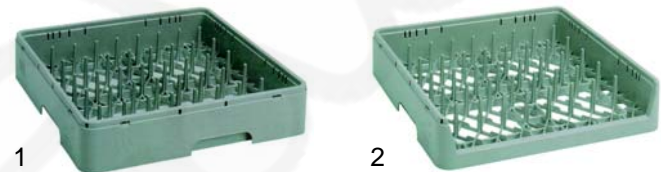

Zubehör für Mischgutkörbe 390x390mm und 396x396mm

Abb.	Bestell-Nr.	Beschreibung
1	971095	Tellereinsatz für 10 Teller
2	971094	Schrägstellkante

Systemkörbe Giados

Stapelkörbe 500x500mm

Abb.	Bestell-Nr.	Beschreibung	H (mm)	Nutzhöhe (mm)
1	976001	Mischgutkorb grobmaschig	116	70
2	976002	Besteckkorb feinmaschig	116	70

Abb.	Bestell-Nr.	Beschreibung	H (mm)
1	976003	Tellerkorb 14 bis 18 Teller	116
2	976030	Tablettkorb	116

Zubehör für Giados

Abb.	Bestell-Nr.	Beschreibung	H (mm)	Nutzhöhe (mm)
1	976020	Aufsatzring	62	50
2	976034	Deckel	-	-