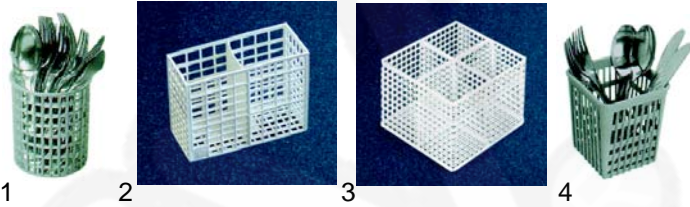

Pos.	Bestell-Nr.	Beschreibung
1	971120	Tellereinsatz 7 Teller für Rundkorb ab ø 360mm
2	971115	Tellereinsatz 11 Teller für Rundkorb ø 240mm
3	970047	Tellereinsatz 15 Teller für Rundkorb ab ø 340mm
3	970044	Tellereinsatz 17 Teller für Rundkorb ab ø 370mm
3	970061	Tellereinsatz 20 Teller für Rundkorb ab ø 440mm

Tellerkörbe

Abb.	Bestell-Nr.	Beschreibung
1	971121	Besteckköcher ø 75x110mm
1	971122	Besteckköcher ø 105x110mm
1	976011	Besteckköcher ø 110x130mm
2	970349	Besteckköcher 130x57x100mm
3	970064	Besteckköcher 160x160x110mm
4	976016	Besteckköcher 110x110x130mm
4	971116	Besteckköcher 110x110x140mm (für 971115)

Pos.	Bestell-Nr.	B (mm)	T (mm)	H (mm)	Reihen	Reihenabstand (mm)
1	971037	500	430	130	6	55
2	971038	500	430	130	8	45
3	971046	500	500	130	9	50
3	971045	500	500	130	7	55

Rechteckkörbe/Stahldrahtkörbe

Universalkörbe