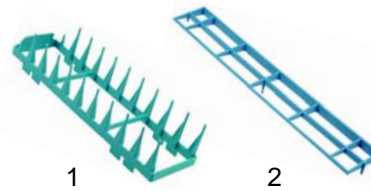

Stapelkörbe 396x396mm

Abb.	Bestell-Nr.	H (mm)	Gläser	Fachgröße (mm)	Nutzhöhe (mm)
1	971065	90	-	-	70
1	971066	170	-	-	150
1	971067	230	-	-	210
1	971068	270	-	-	250
2	971069	200	9	115x115	180
2	971070	230	9	115x115	215
2	971071	270	9	115x115	250
2	971072	200	16	88x88	180
2	971073	230	16	88x88	215
2	971074	270	16	88x88	250
2	971075	200	25	68x68	180
2	971076	230	25	68x68	215
2	971077	270	25	68x68	250
3	971109	200	9	115x115	160
3	971110	230	9	115x115	195
3	971111	270	9	115x115	230
3	971112	200	16	88x88	160
3	971113	230	16	88x88	195
3	971114	270	16	88x88	230

Zubehör für Mischgutkörbe 390x390mm und 396x396mm

Abb.	Bestell-Nr.	Beschreibung
1	971095	Tellereinsatz für 10 Teller
2	971094	Schrägstellkante

Systemkörbe Giados

Stapelkörbe 500x500mm

Abb.	Bestell-Nr.	Beschreibung	H (mm)	Nutzhöhe (mm)
1	976001	Mischgutkorb grobmaschig	116	70
2	976002	Besteckkorb feinmaschig	116	70

Abb.	Bestell-Nr.	Beschreibung	H (mm)
1	976003	Tellerkorb 14 bis 18 Teller	116
2	976030	Tablettkorb	116

Zubehör für Giados

Abb.	Bestell-Nr.	Beschreibung	H (mm)	Nutzhöhe (mm)
1	976020	Aufsatzring	62	50
2	976034	Deckel	-	-