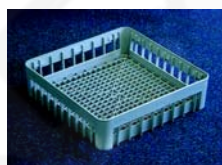

Körbe und Einsätze

1

2

Abb.	Bestell-Nr.	Beschreibung	B (mm)	T (mm)	H (mm)
1	971098	Mischgutkorb	350	350	145
1	971099	Mischgutkorb	390	390	145
1	971100	Mischgutkorb	396	396	145
1	971101	Mischgutkorb	400	400	145
2	971102	Gläserersatz mit Schräglage für Abb. 1 ab 390x390mm			